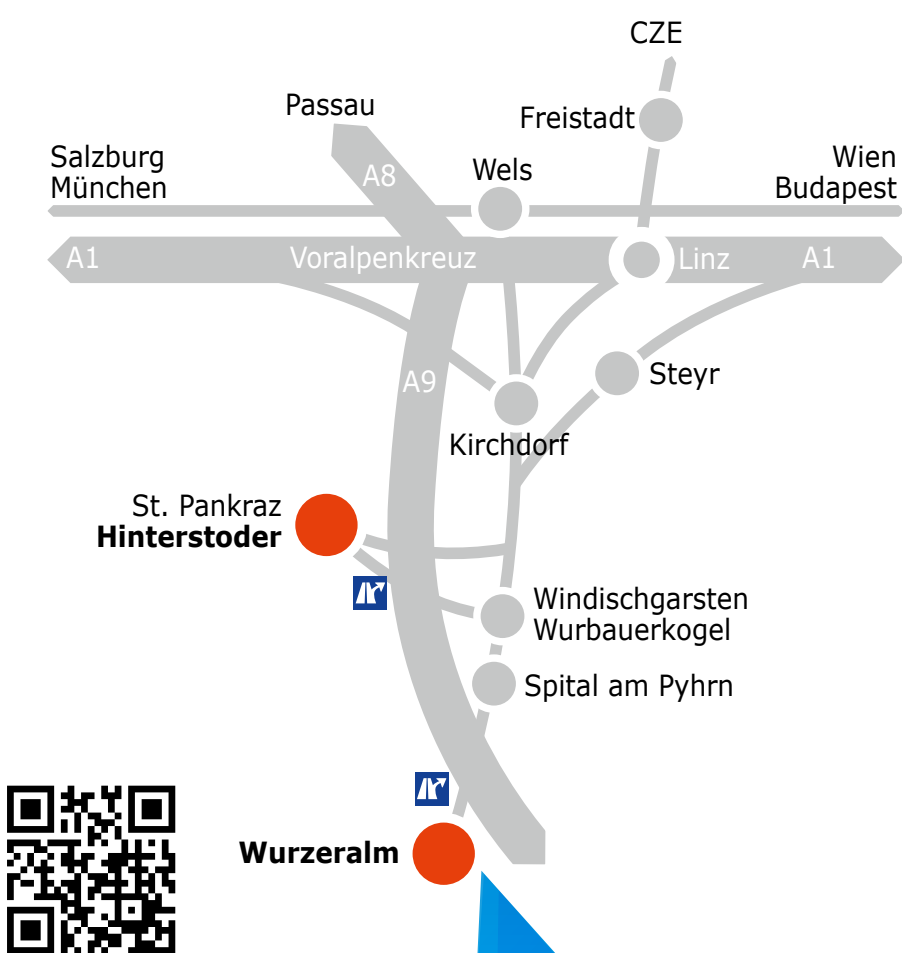

HINTERSTODER-WURZERALM BERGBAHNEN AG

A-4573 Hinterstoder 21

Tel: +43 (0)7564/5275, Fax: DW 130

www.hiwu.at · info@hiwu.at

Adresse für Anreise Wurzeralm:

Pyhrn 33 · A-4582 Spital am Pyhrn

PYHRN-PRIEL TOURISMUS GMBH

Tel: +43 (0)7562/5266-99, Fax: DW 10

www.pyhrn-priel.net · info@pyhrn-priel.net