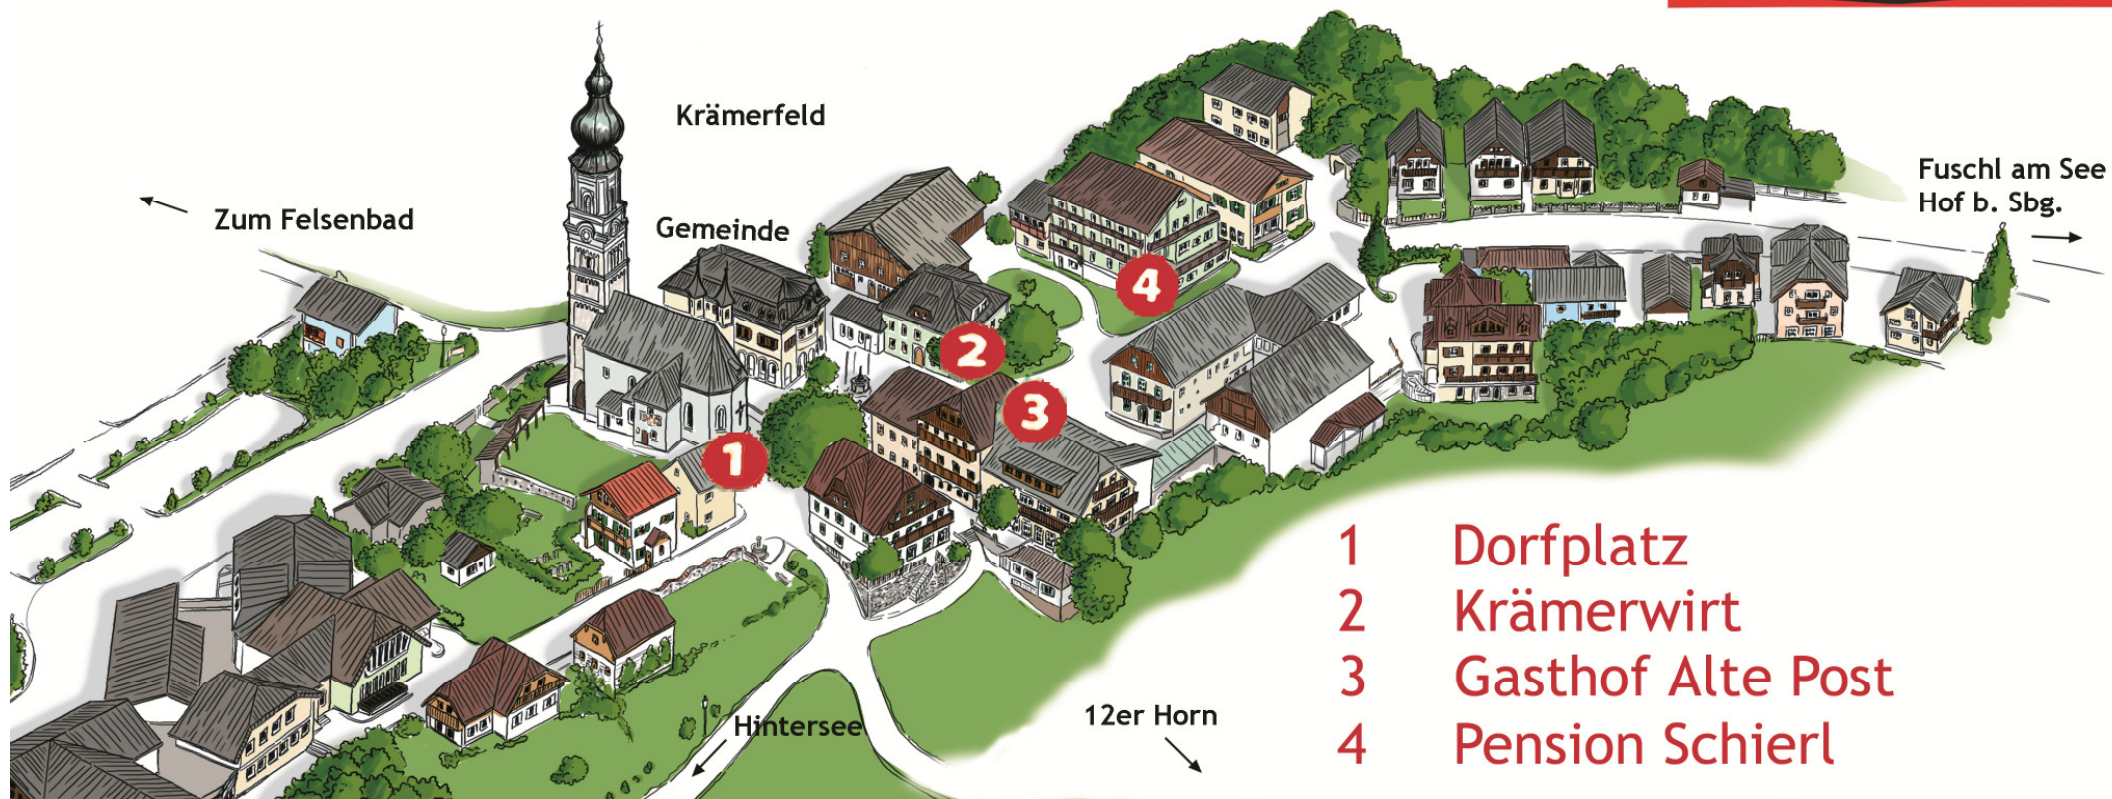

Standorte der Schautafeln:

VIER FRAUEN
und ein Todesfall

- 1 Dorfplatz
- 2 Krämerwirt
- 3 Gasthof Alte Post
- 4 Pension Schierl