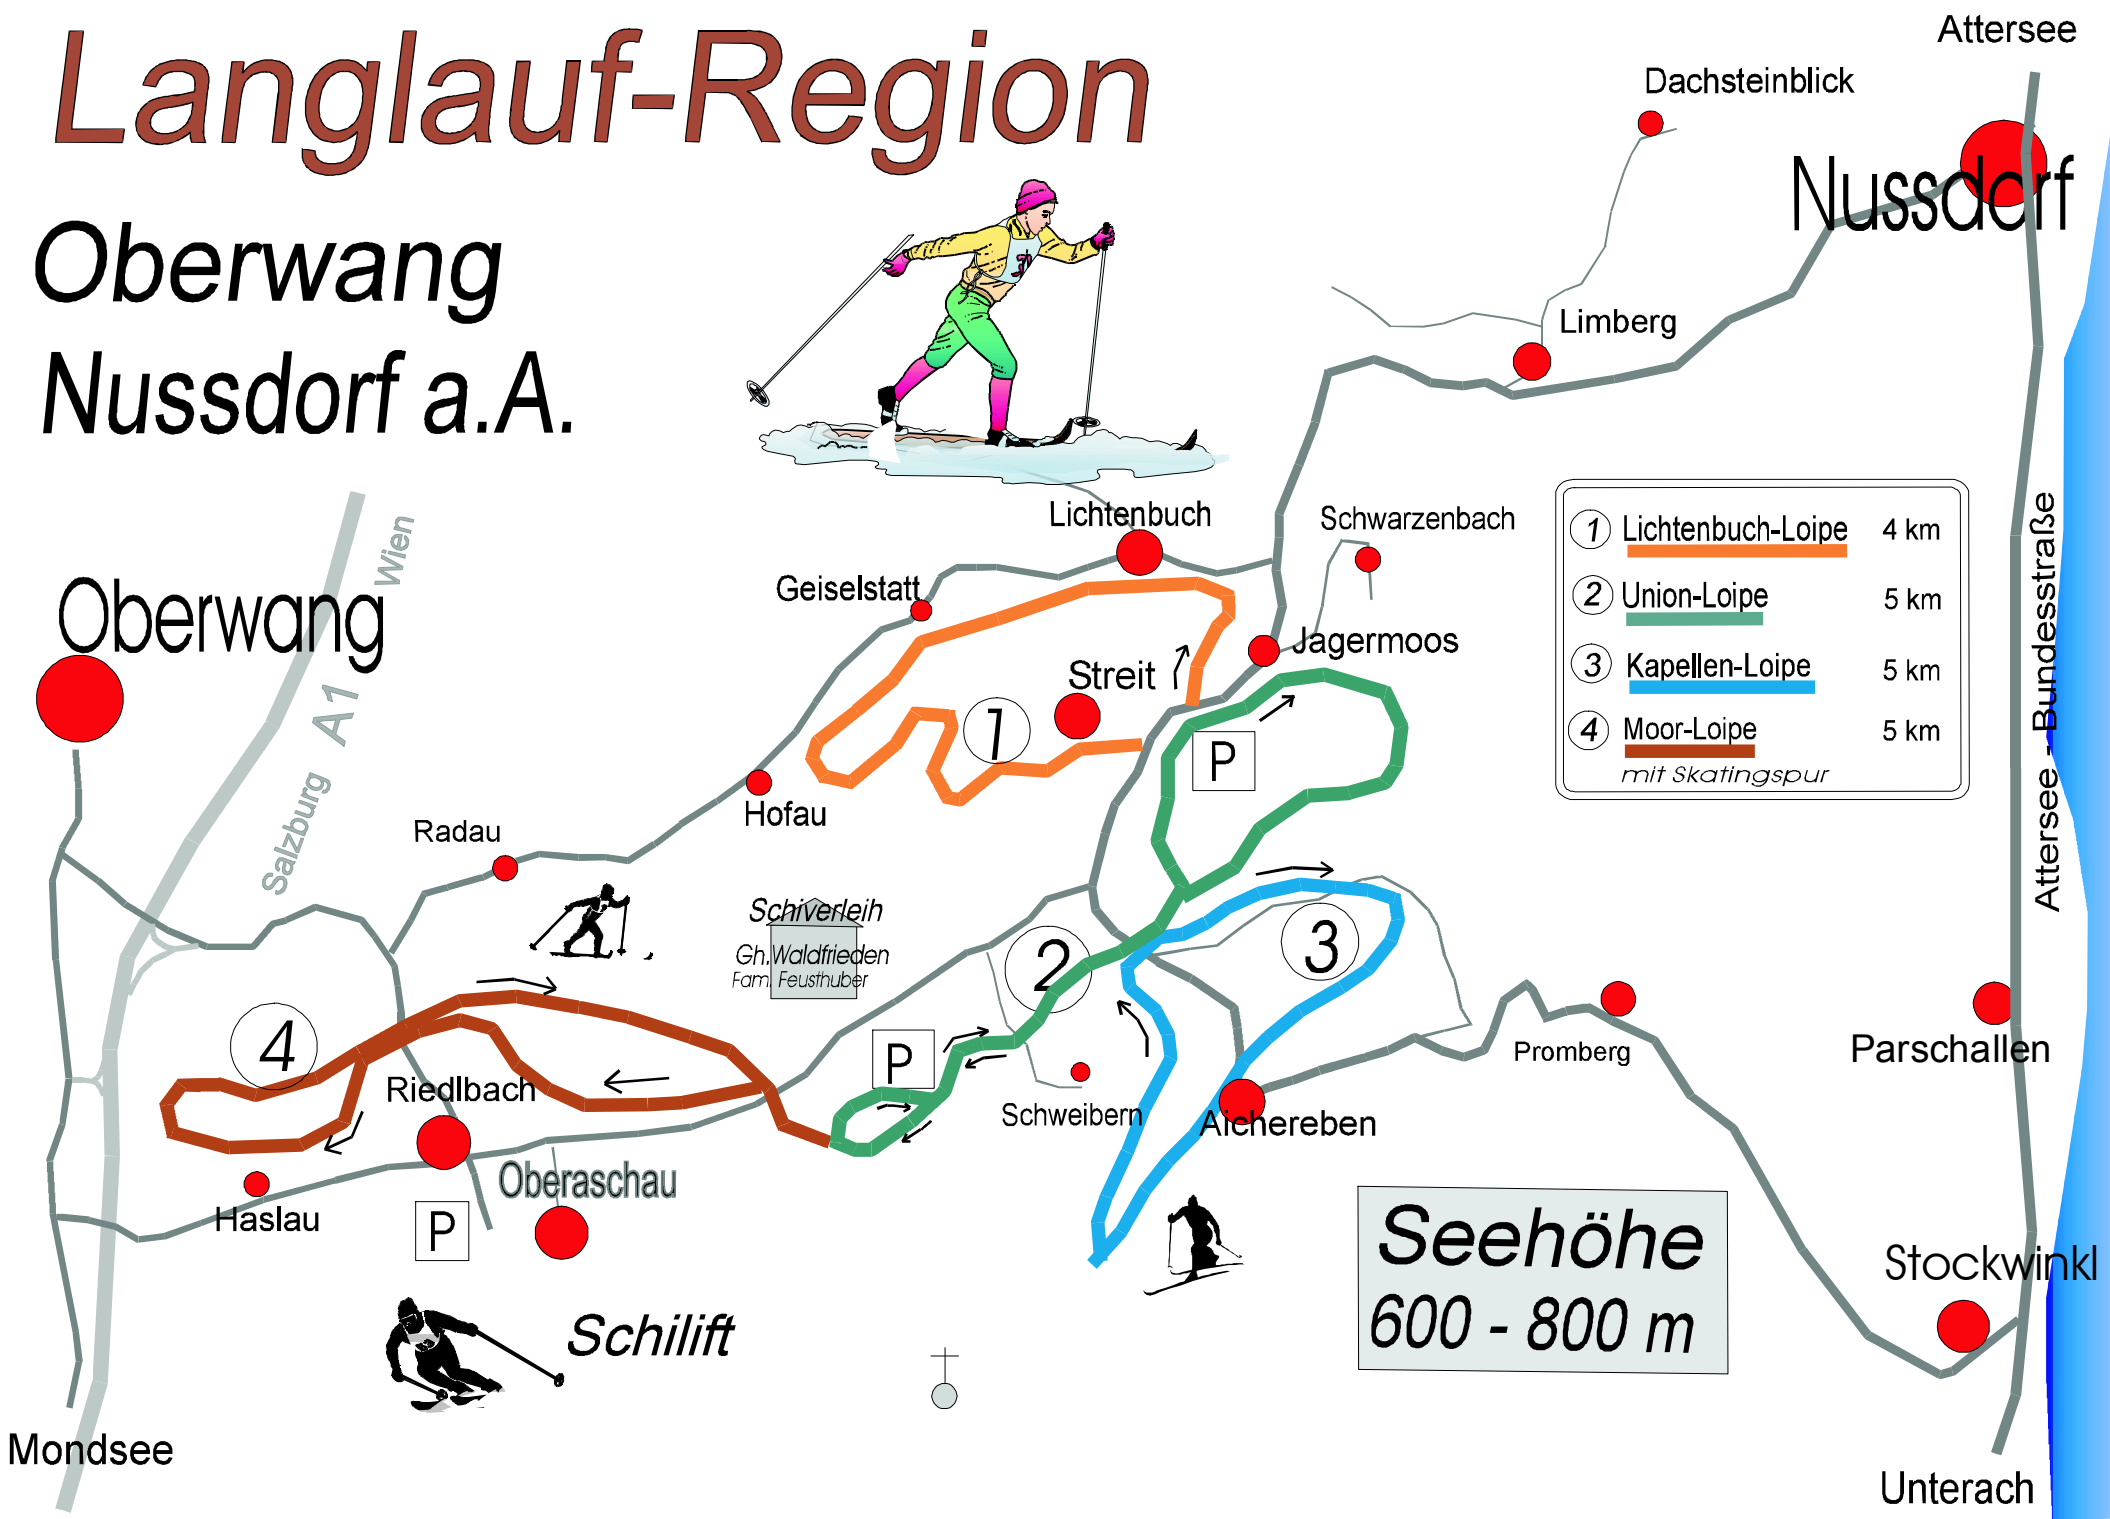

# Langlauf-Region

Oberwang  
Nussdorf a.A.

①	<u>Lichtenbuch-Loipe</u>	4 km
②	<u>Union-Loipe</u>	5 km
③	<u>Kapellen-Loipe</u>	5 km
④	<u>Moor-Loipe</u>	5 km

mit Skatingspur

Seehöhe  
600 - 800 m