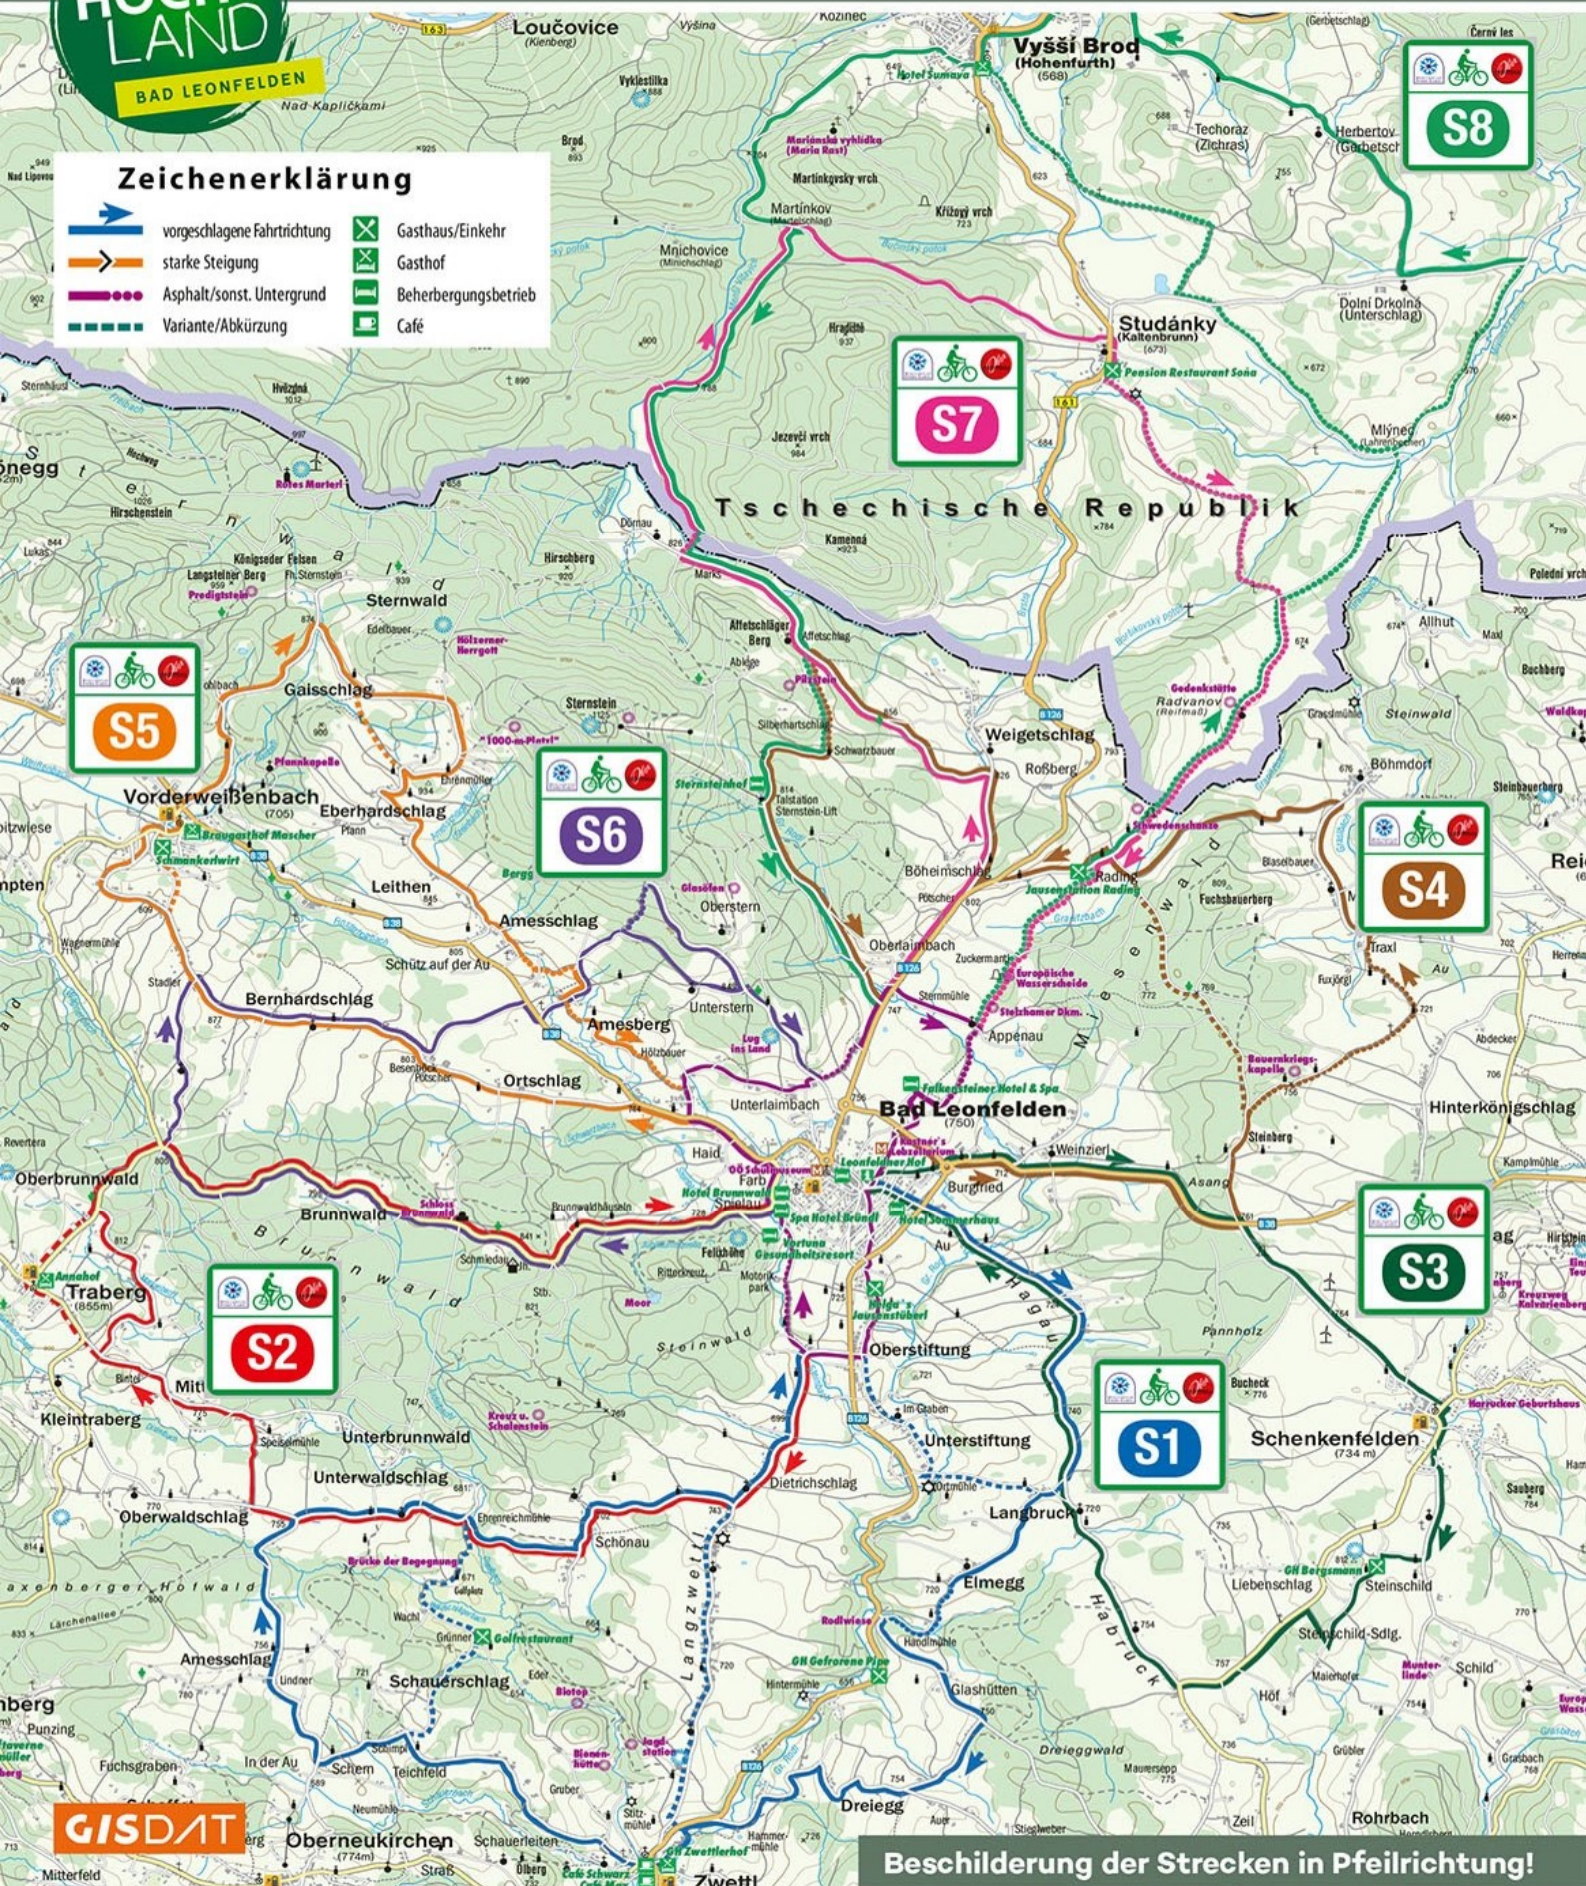

Zeichenerklärung

	vorgeschlagene Fahrtrichtung		Gasthaus/Einkehr
	starke Steigung		Gasthof
	Asphalt/sonst. Untergrund		Beherbergungsbetrieb
	Variante/Abkürzung		Café

Beschilderung der Strecken in Pfeilrichtung!

GISDAT