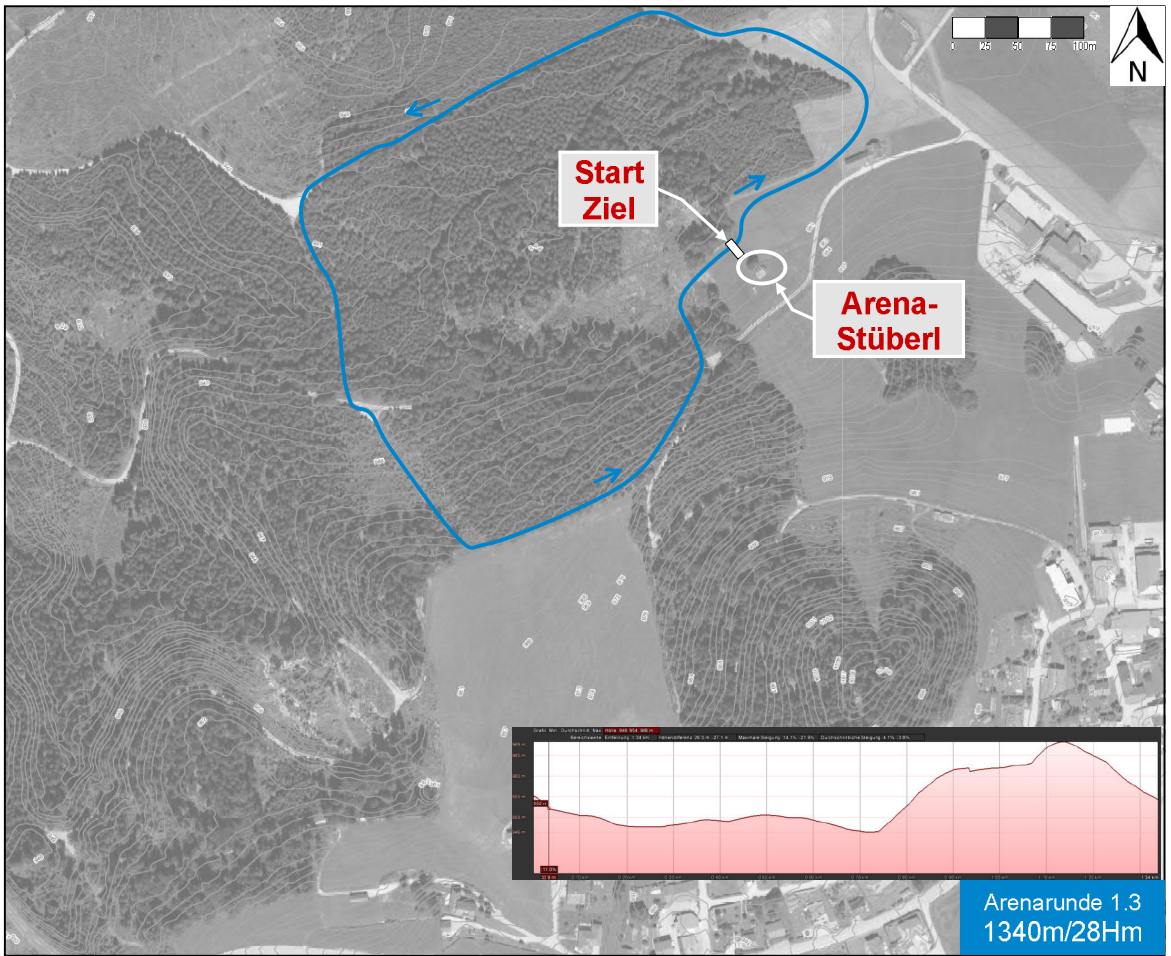

Streckenplan Arenarunde 1,3 km

Arenarunde 1.3
1340m/28Hm