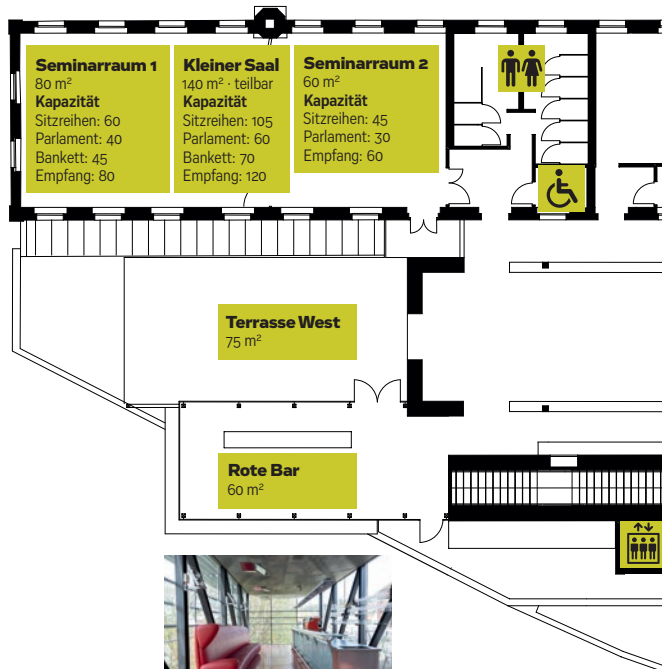

LOCATION

MUSEUM
ARBEITSWELT

**RAUM FÜR
INSPIRATION**
VERANSTALTEN MIT
INDUSTRIELLEM FLAIR

MUSEUM
ARBEITSWELT

Ob Firmenevent, Seminar, Tagung, Hochzeit oder private Feier – unser einzigartiges Veranstaltungszentrum bietet Ihnen eine Kombination aus industriellem Flair, zeitgenössischer Architektur, Naturerlebnis und professioneller Ausstattung. Es ist das perfekte Ambiente für Ihre bevorstehende Veranstaltung.

INFO & KONTAKT

Museum Arbeitswelt

Location & Events
 4400 Steyr, Wehrgrabengasse 7
 office@museumarbeitswelt.at
 +43 7252 77351-12
 museumarbeitswelt.at

ANREISE

Das Museum Arbeitswelt liegt direkt am Fluss in Steyrs historischem Stadtteil Wehrgraben. Es ist sowohl mit öffentlichen Verkehrsmitteln – Westbahnstrecke mit Umstieg in St. Valentin – als auch dem eigenen Fahrzeug gut zu erreichen. Gehweg vom Bahnhof: 850 Meter.