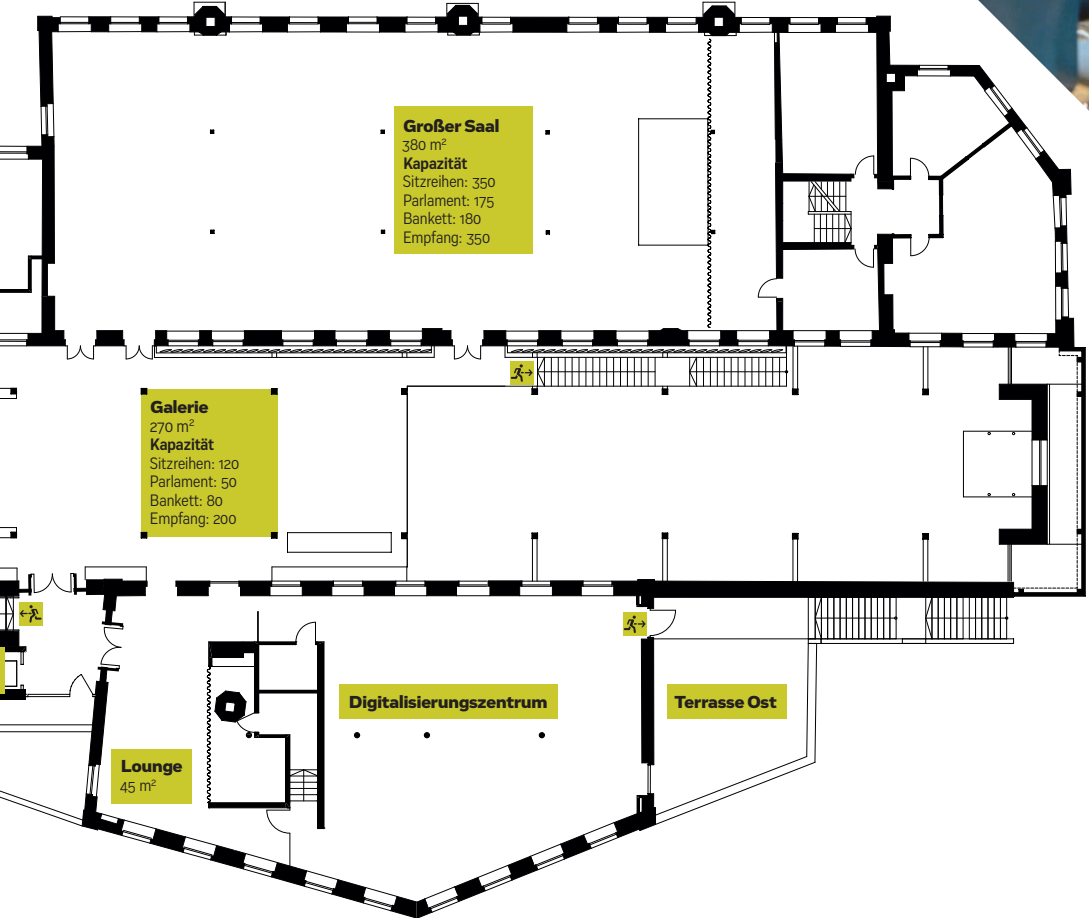

LOCATION

MUSEUM
ARBEITSWELT

**RAUM FÜR
INSPIRATION**
VERANSTALTEN MIT
INDUSTRIELLEM FLAIR

MUSEUM
ARBEITSWELT

Ob Firmenevent, Seminar, Tagung, Hochzeit oder private Feier – unser einzigartiges Veranstaltungszentrum bietet Ihnen eine Kombination aus industriellem Flair, zeitgenössischer Architektur, Naturerlebnis und professioneller Ausstattung. Es ist das perfekte Ambiente für Ihre bevorstehende Veranstaltung.