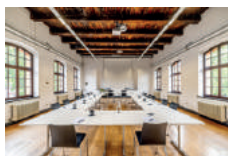

A photograph of an industrial interior space. The walls are made of brick and have a weathered, peeling paint appearance. A large white arrow graphic points from the top right towards the center. In the foreground, there are several blue plastic chairs. The overall color palette is dominated by the green and yellow of the graphic overlays and the blue of the chairs.

LOCATION

**RAUM FÜR  
INSPIRATION**  
VERANSTALTEN MIT  
INDUSTRIELLEM FLAIR

**MUSEUM  
ARBEITSWELT**

Ob Firmenevent, Seminar, Tagung, Hochzeit oder private Feier – unser einzigartiges Veranstaltungszentrum bietet Ihnen eine Kombination aus industriellem Flair, zeitgenössischer Architektur, Naturerlebnis und professioneller Ausstattung. Es ist das perfekte Ambiente für Ihre bevorstehende Veranstaltung.