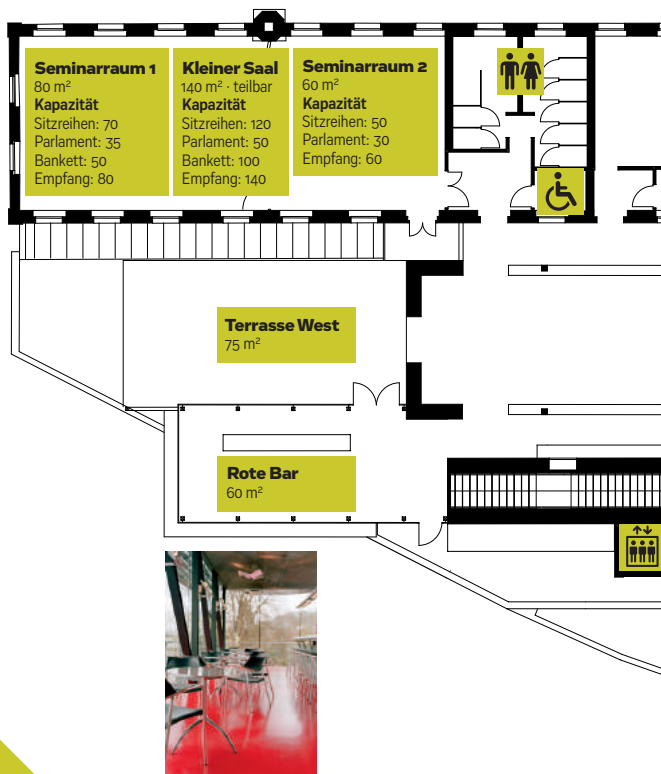

A photograph of an industrial interior space. The walls are made of brick and have a weathered, peeling paint appearance. A large white arrow graphic points from the top right towards the center. In the foreground, there are several blue plastic chairs. The overall color palette is dominated by the green and yellow of the graphic overlays and the blue of the chairs.

LOCATION

**RAUM FÜR  
INSPIRATION**  
VERANSTALTEN MIT  
INDUSTRIELLEM FLAIR

**MUSEUM  
ARBEITSWELT**

Ob Firmenevent, Seminar, Tagung, Hochzeit oder private Feier – unser einzigartiges Veranstaltungszentrum bietet Ihnen eine Kombination aus industriellem Flair, zeitgenössischer Architektur, Naturerlebnis und professioneller Ausstattung. Es ist das perfekte Ambiente für Ihre bevorstehende Veranstaltung.

## ANREISE

Das Museum Arbeitswelt liegt direkt am Fluss in Steyrs historischem Stadtteil Wehrgraben. Es ist sowohl mit öffentlichen Verkehrsmitteln – Westbahnstrecke mit Umstieg in St. Valentin – als auch dem eigenen Fahrzeug gut zu erreichen. Gehweg vom Bahnhof: 850 Meter.