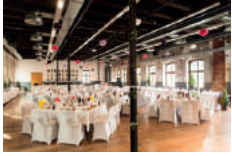

A photograph of an industrial interior space. The walls are made of brick and have a weathered, peeling paint appearance. A large white arrow graphic points from the top right towards the center. In the foreground, there are several blue plastic chairs. The overall color palette is dominated by the green and yellow of the graphic overlays and the blue of the chairs.

LOCATION

**RAUM FÜR  
INSPIRATION**  
VERANSTALTEN MIT  
INDUSTRIELLEM FLAIR

**MUSEUM  
ARBEITSWELT**

Ob Firmenevent, Seminar, Tagung, Hochzeit oder private Feier – unser einzigartiges Veranstaltungszentrum bietet Ihnen eine Kombination aus industriellem Flair, zeitgenössischer Architektur, Naturerlebnis und professioneller Ausstattung. Es ist das perfekte Ambiente für Ihre bevorstehende Veranstaltung.